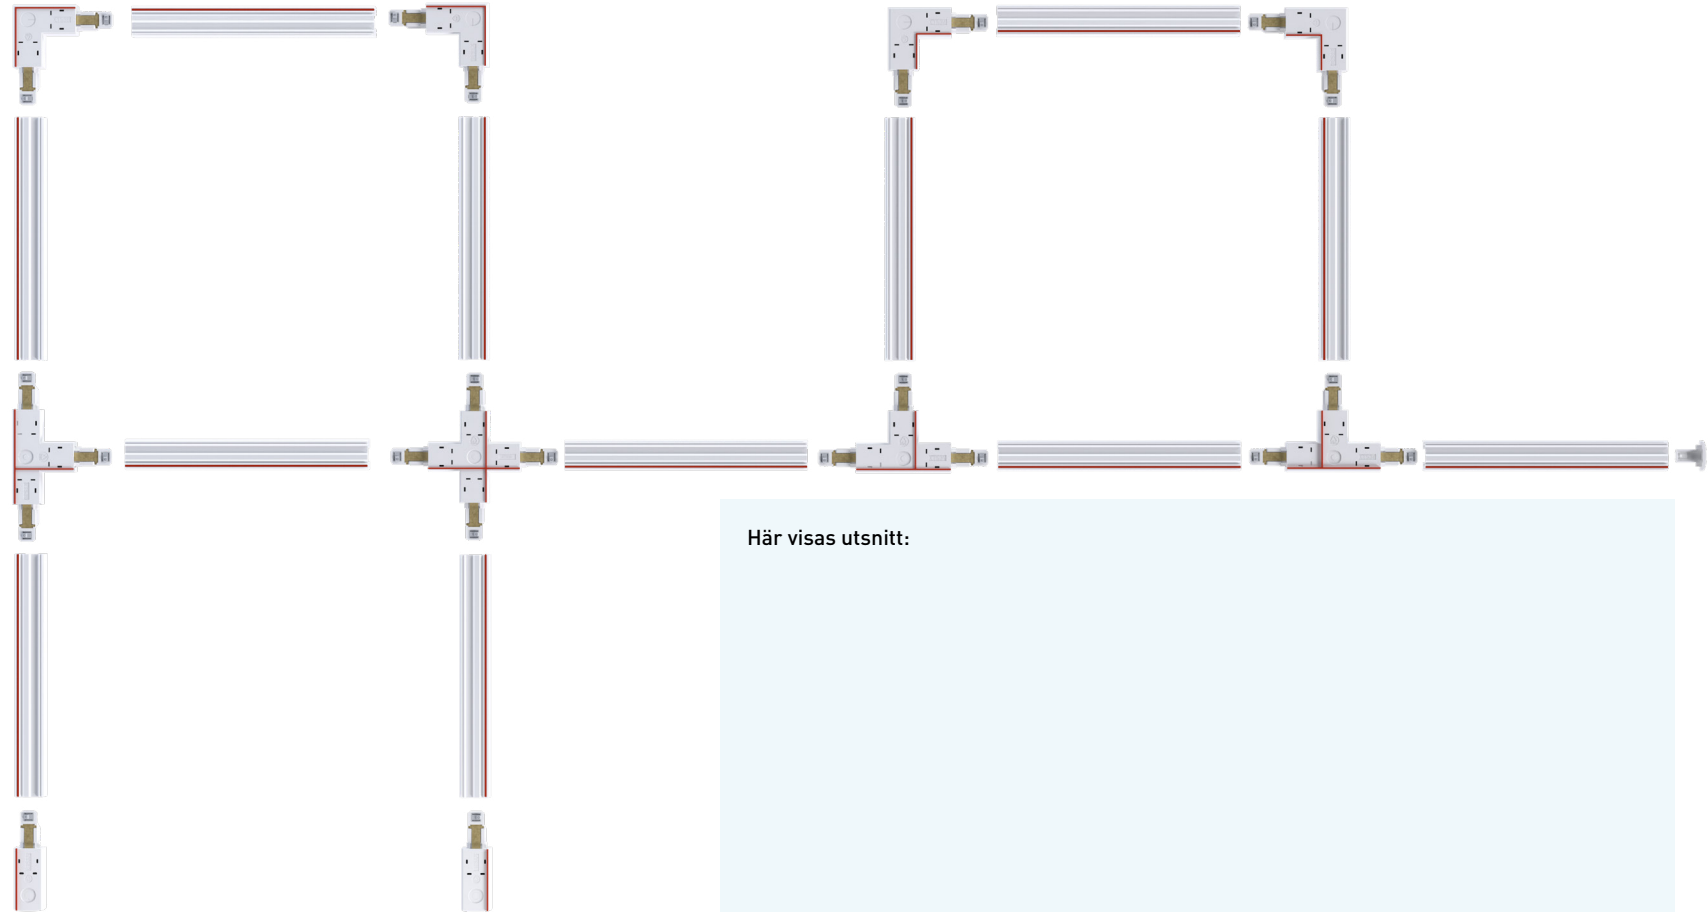

Polaritet Global Trac Pro

— Röd linje anger polariteten

XTS 35

Håll muspekaren över texten för större bild.

(Om PDF-filen inte visas korrekt i din webbläsare, ladda ner filen och öppna den i Acrobat Reader.)

Här visas utsnitt: